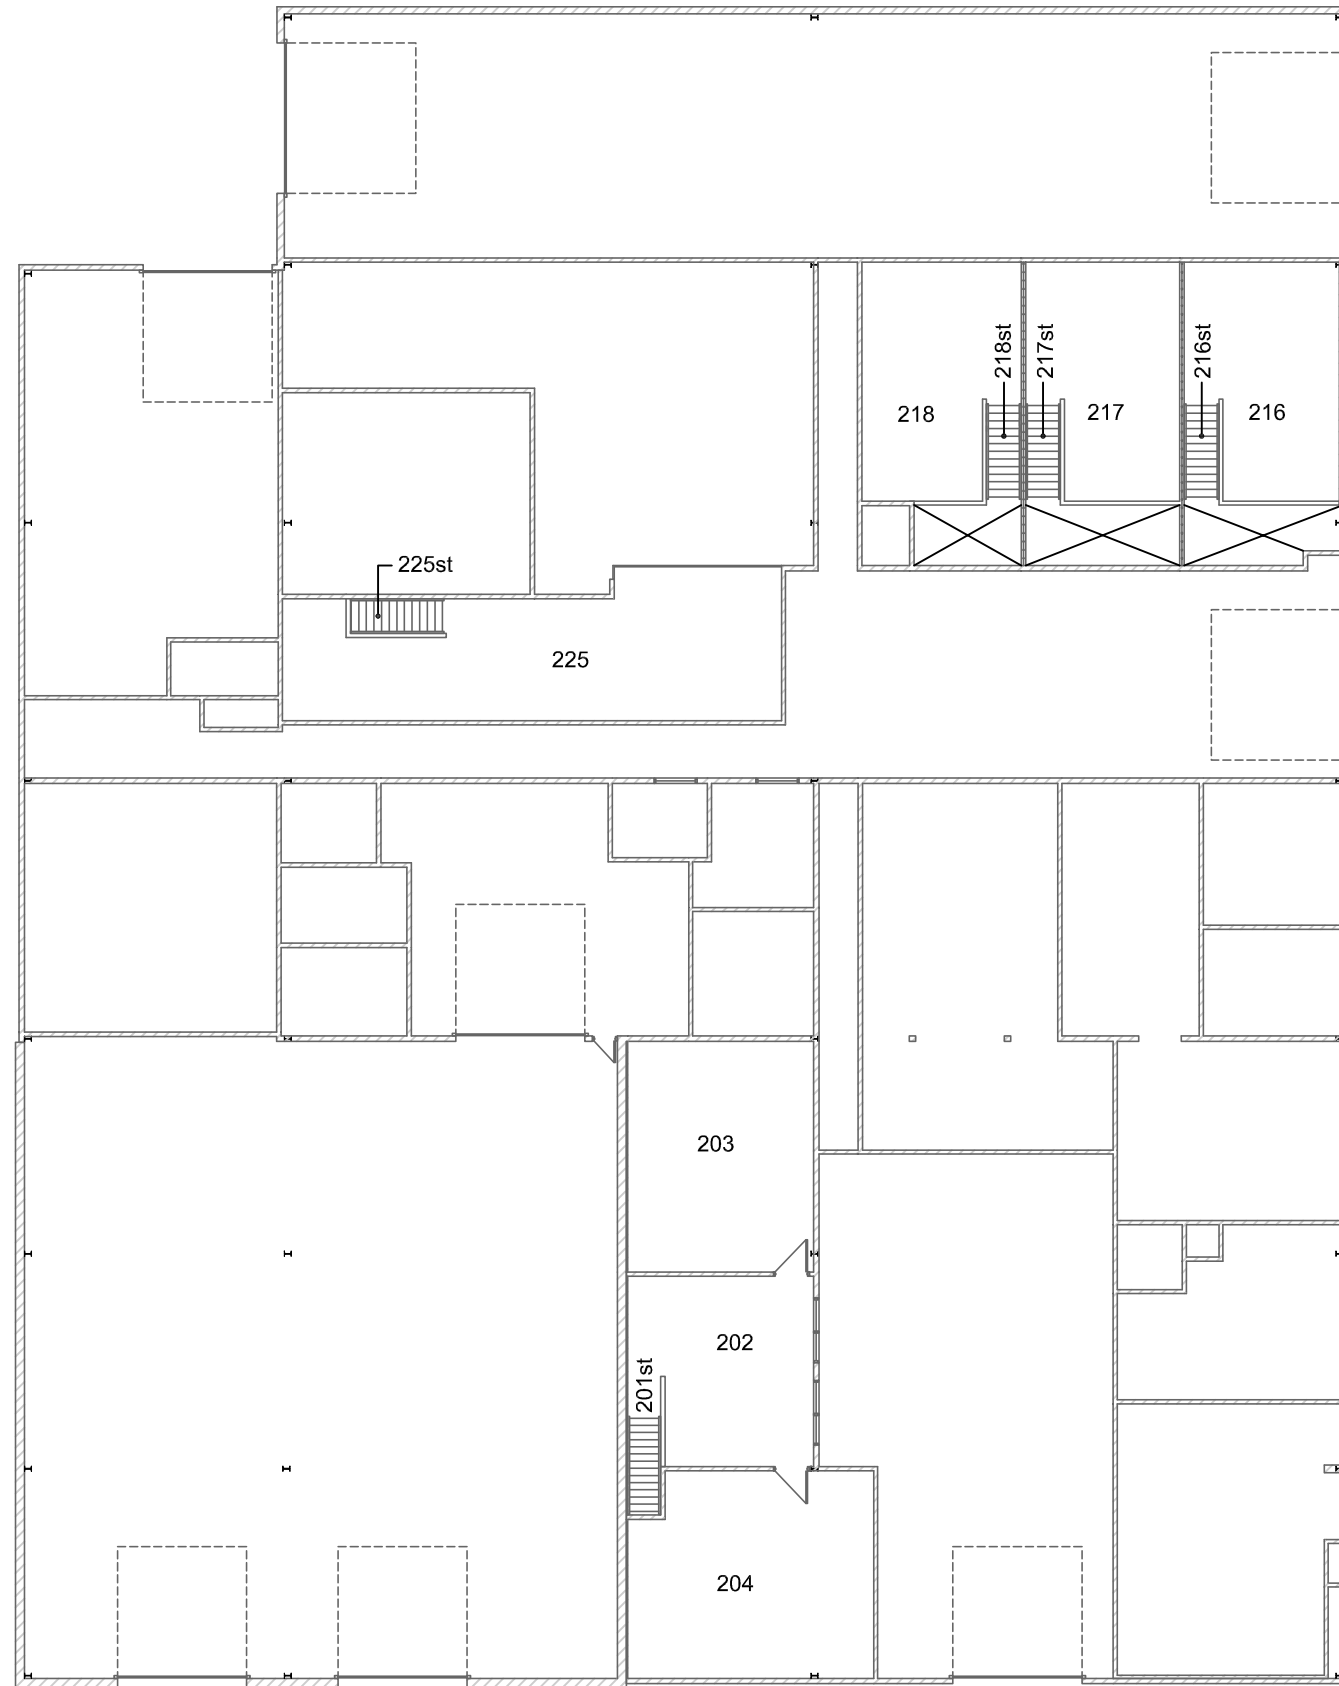

**STORES BUILDING - 617**  
**100 LEVEL**

**STORES BUILDING - 617**  
**200 LEVEL**

79 FREEDMAN CRESCENT  
0 (FT) 50